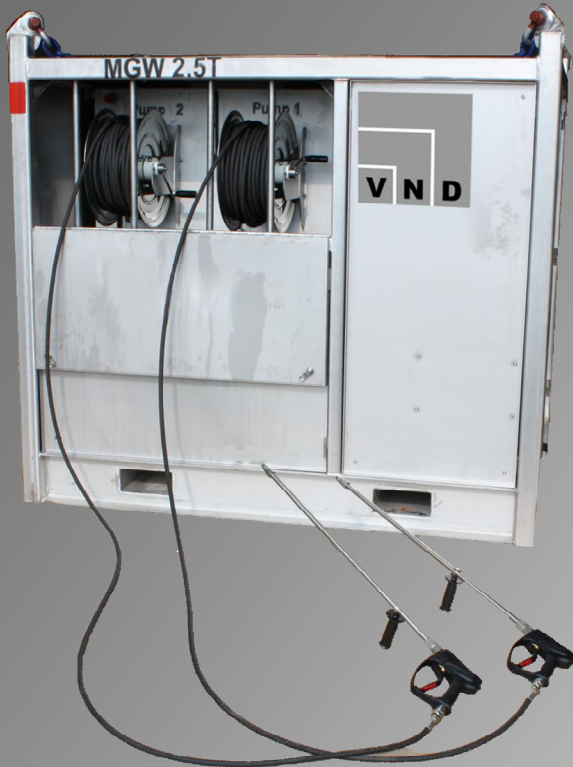

# DOBBEL VARMTVANNSVASKER

Offshore

Sone 1 T4 tempklasse

Iht. Norsok Z-015

DNV 2.7-1 ramme, slings og sjakler

- Dimensjoner:
  - L: 2000 mm
  - B: 1300 mm
  - H: 1875 mm
- Vekt:
  - MGW 2500 kg
- Løfting / Transport:
  - Ramme med trucklommer og løfteskrev
- 2 stk slangetrommler med 50m 3/8" slanger og spylerpistoler.
  
- Tankvolum:
  - 500 L
- Q maks. 60 Hz:
  - 2 x 26 l/min
- Q maks 50 Hz:
  - 2 x 22 l/min
- P maks. 60/50 Hz:
  - 200 bar
- Maks vanntemperatur:
  - 60° C

- Tilkobling inn:
- Offshore tilkobling
- Anbefalt forankoplet sikring:
  - 2 x 63A
- Spenningsområde:
  - 380 – 690 V
  - 50 – 60 Hz

- Pumpe: Udor GKD 7.0/40S plungerpump
- Motor: 2 x 11 kW
- Heater: 71 kW @ 480 V